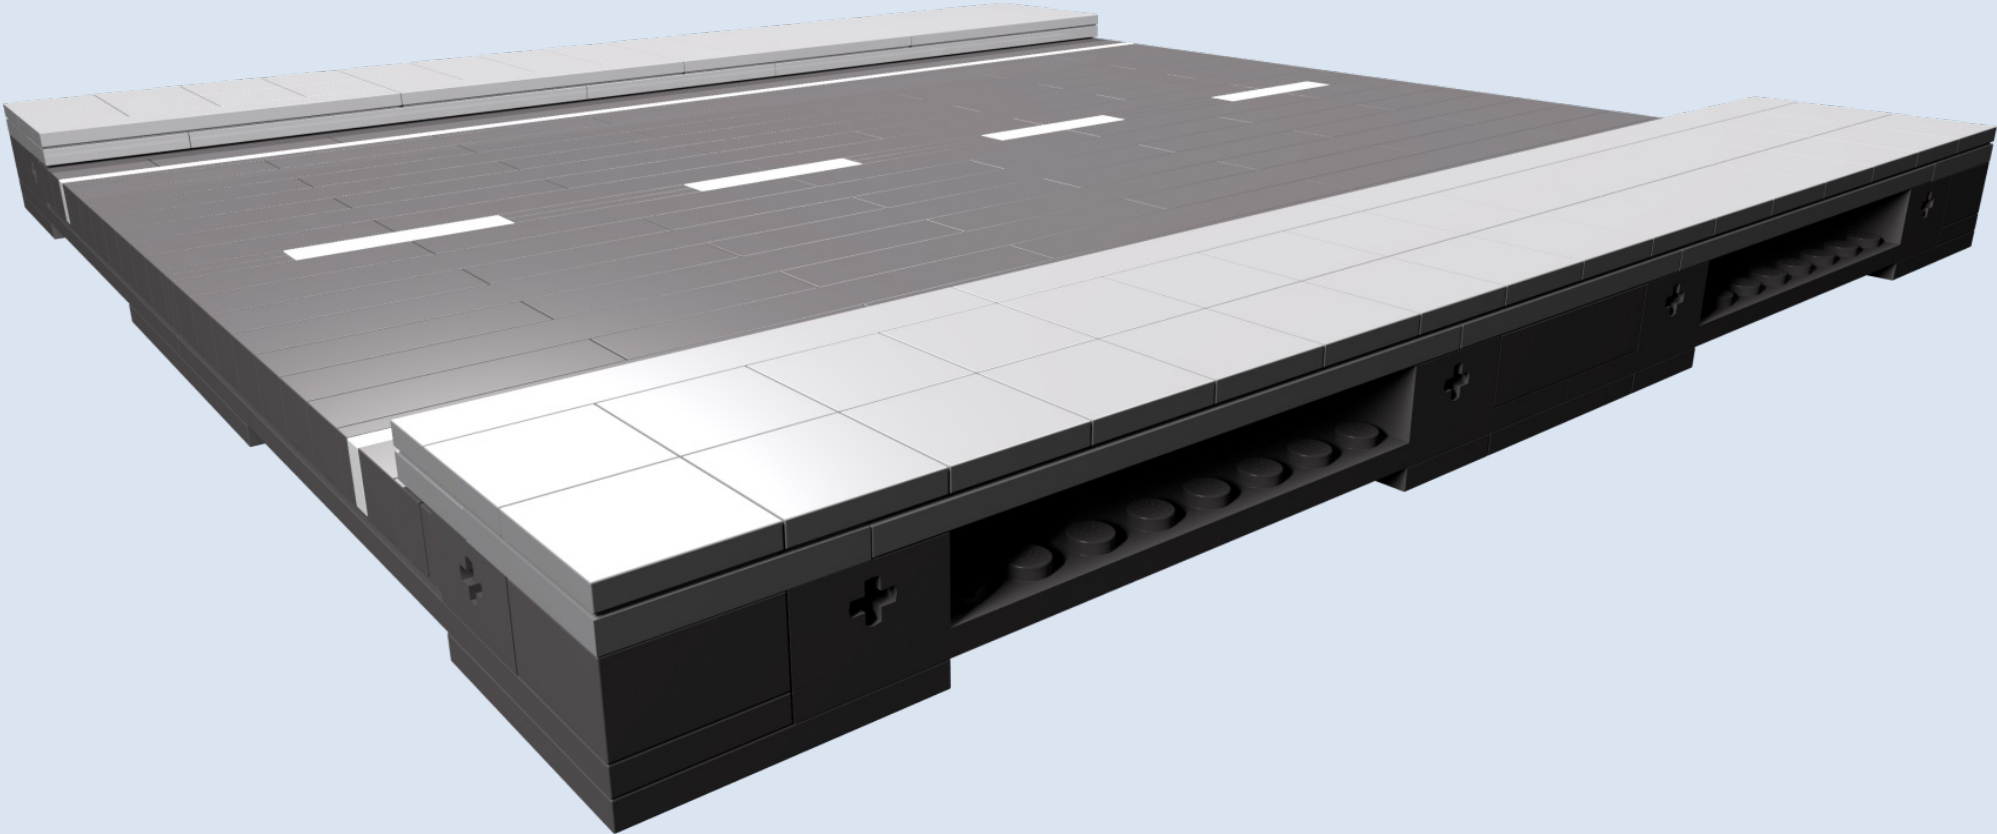

# Moduverse Roadplate v5

INSTRUCTION BY  
**KNUD ALBRECHTSEN**  
[www.snakebyte.dk/lego](http://www.snakebyte.dk/lego)

3

5

9

10

11

12