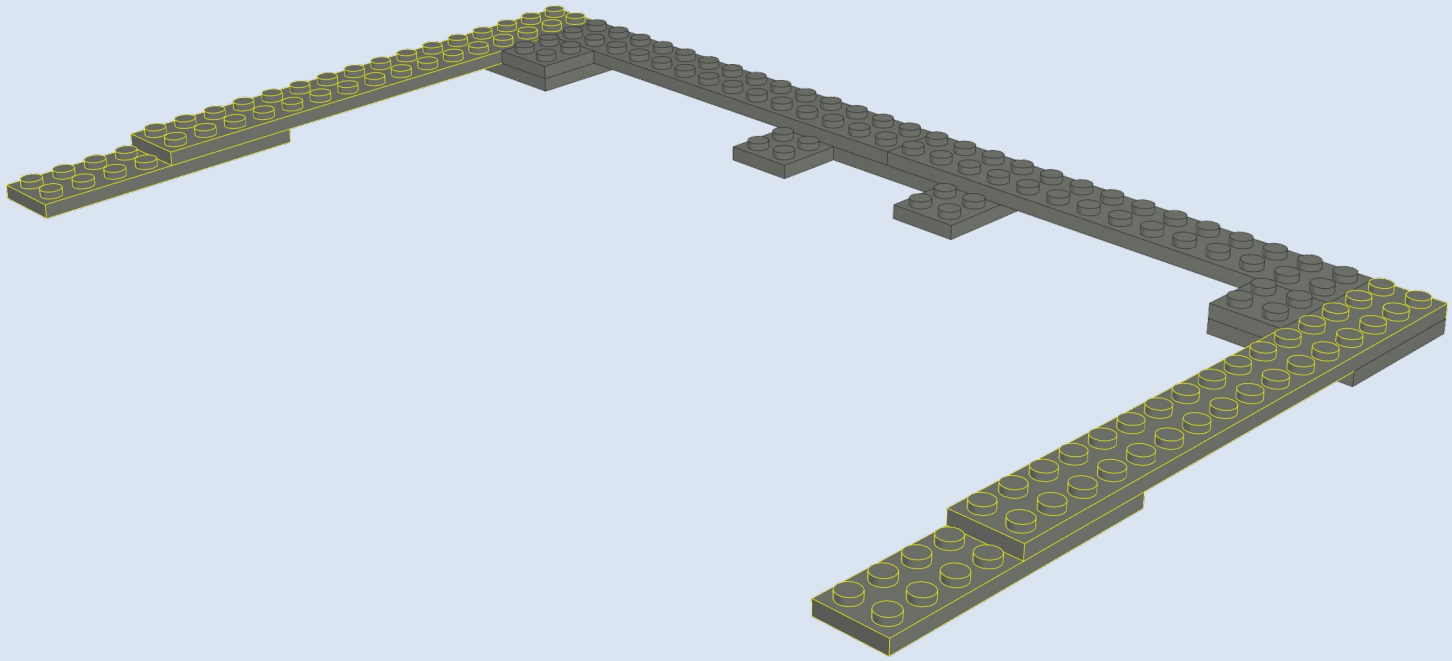

# Moduverse Roadplate v5

INSTRUCTION BY  
**KNUD ALBRECHTSEN**  
[www.snakebyte.dk/lego](http://www.snakebyte.dk/lego)

3

5

9

10

11

12

13

14

15

16

17

18

19

20

21

22

23

24

25

26