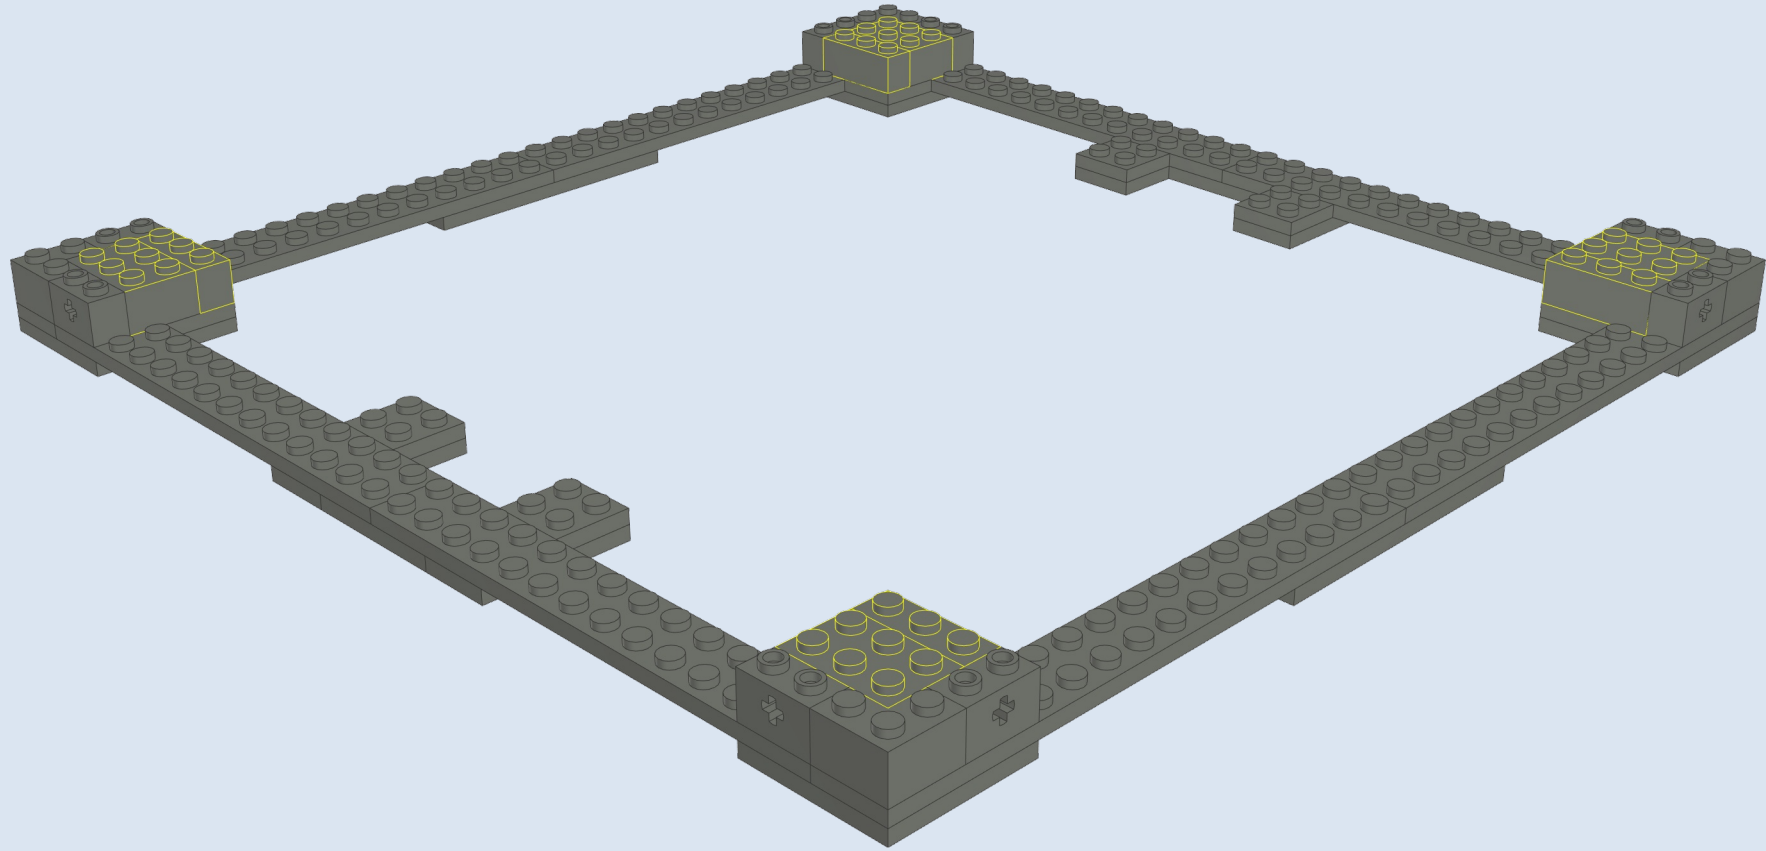

# Moduverse Roadplate v5

INSTRUCTION BY  
**KNUD ALBRECHTSEN**  
[www.snakebyte.dk/lego](http://www.snakebyte.dk/lego)

3

5

9

10

11

12

13

14

15

16

17

18

19

20

21

22

23

24

25

26