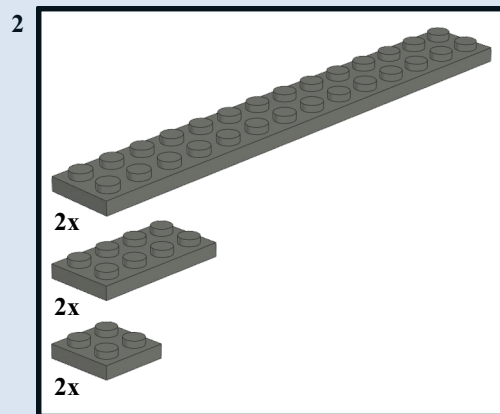

# Moduverse Roadplate v5

INSTRUCTION BY  
**KNUD ALBRECHTSEN**  
[www.snakebyte.dk/lego](http://www.snakebyte.dk/lego)

3

5

9

10

11

12