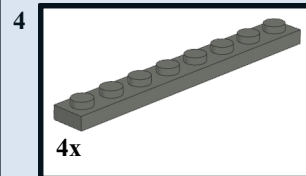

# Moduverse Roadplate v5

INSTRUCTION BY  
**KNUD ALBRECHTSEN**  
[www.snakebyte.dk/lego](http://www.snakebyte.dk/lego)

3

5

9

10

11

12