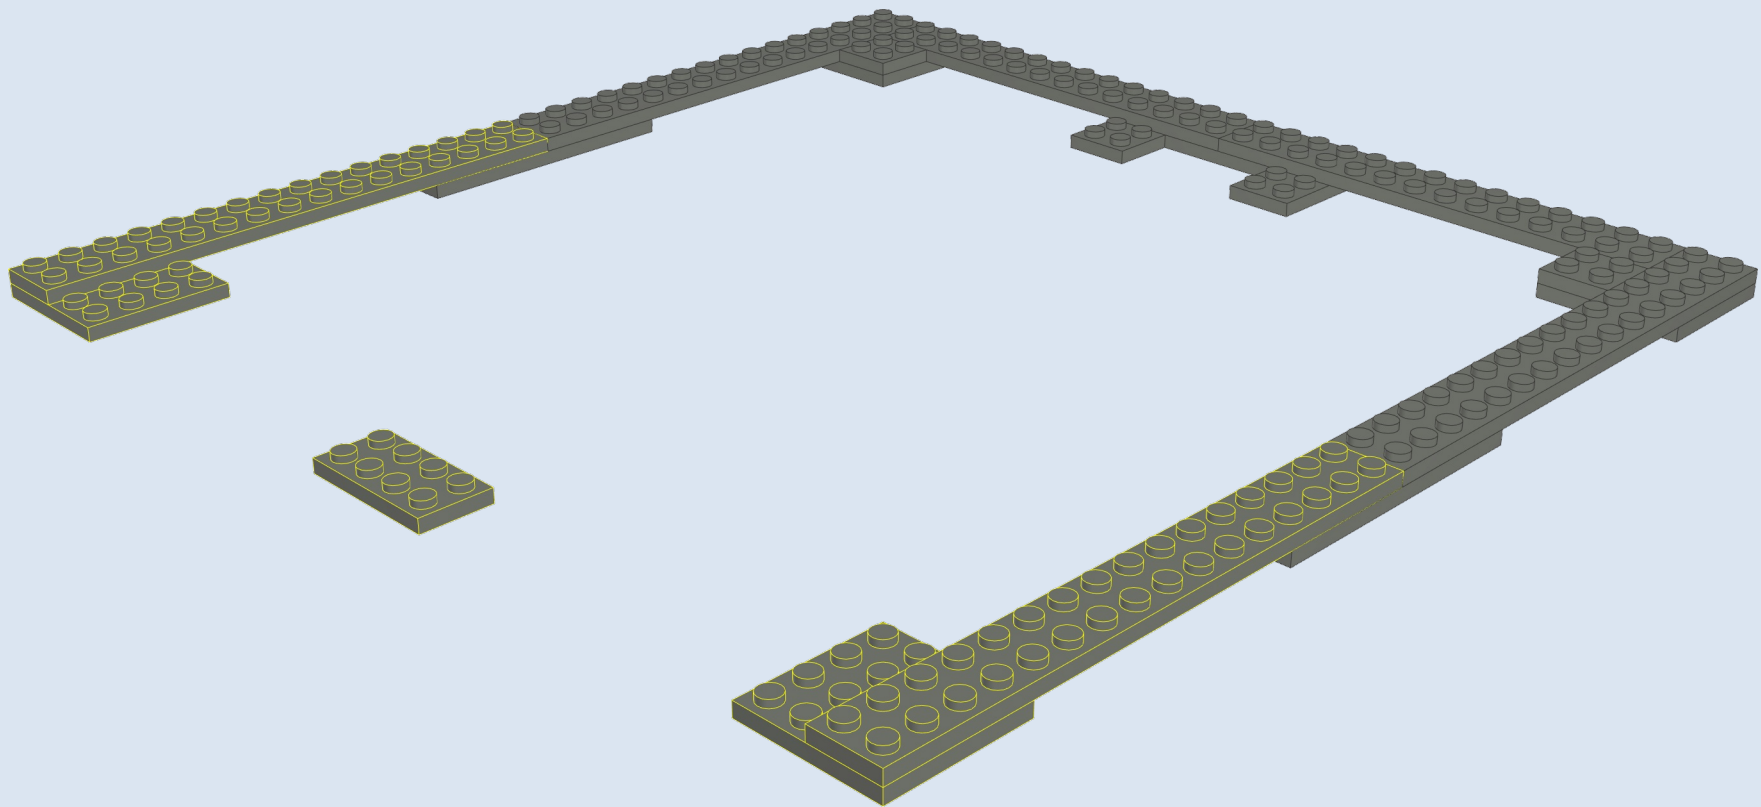

# Moduverse Roadplate v5

INSTRUCTION BY  
**KNUD ALBRECHTSEN**  
[www.snakebyte.dk/lego](http://www.snakebyte.dk/lego)

3

5

9

10

11

12

13

14

15

16

17

18

19

20

21

22

23

24

25

26