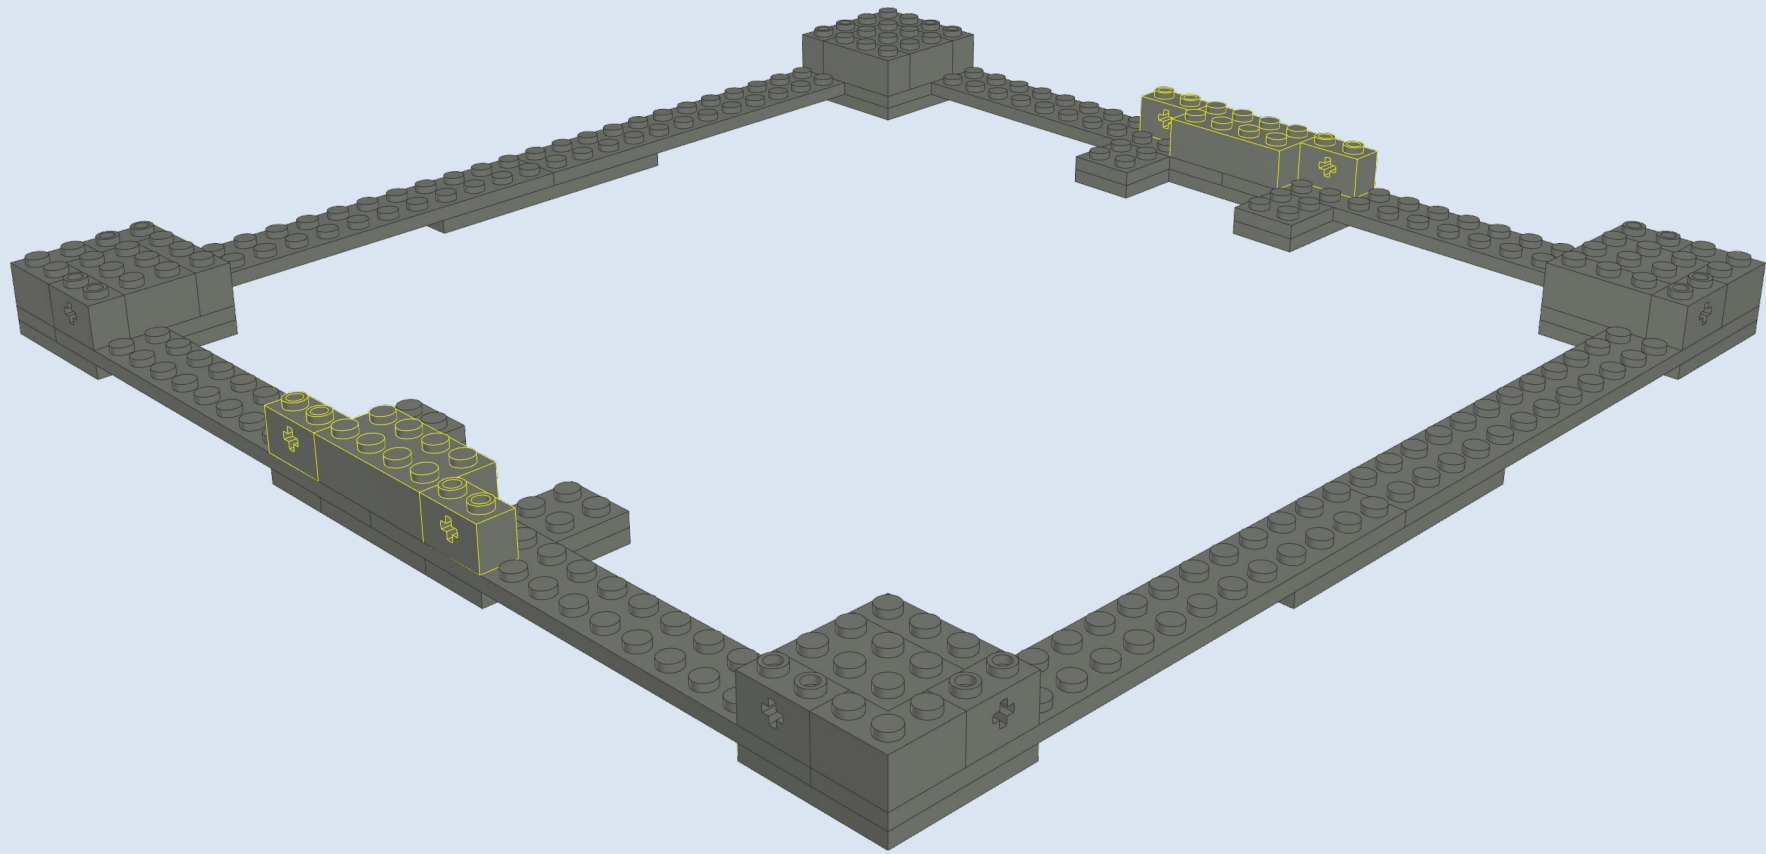

# Moduverse Roadplate v5

INSTRUCTION BY  
**KNUD ALBRECHTSEN**  
[www.snakebyte.dk/lego](http://www.snakebyte.dk/lego)

3

5

9

10

11

12

13

14

15

16

17

18

19

20

21

22

23

24

25

26