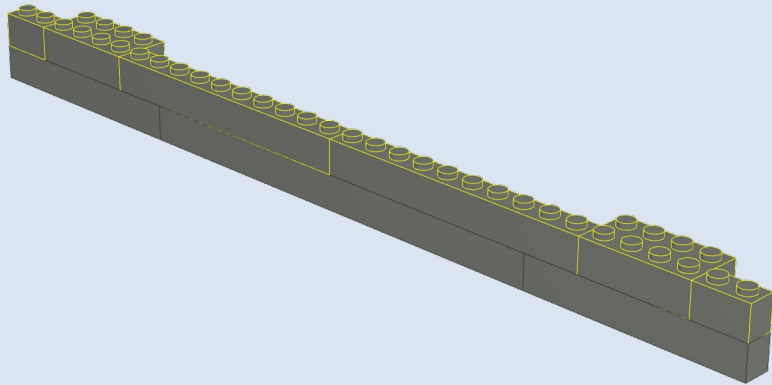

# Moduverse Roadplate v5

INSTRUCTION BY  
**KNUD ALBRECHTSEN**  
[www.snakebyte.dk/lego](http://www.snakebyte.dk/lego)

3

5

9

10

11

12

13

14

15

16

17

18

19

20