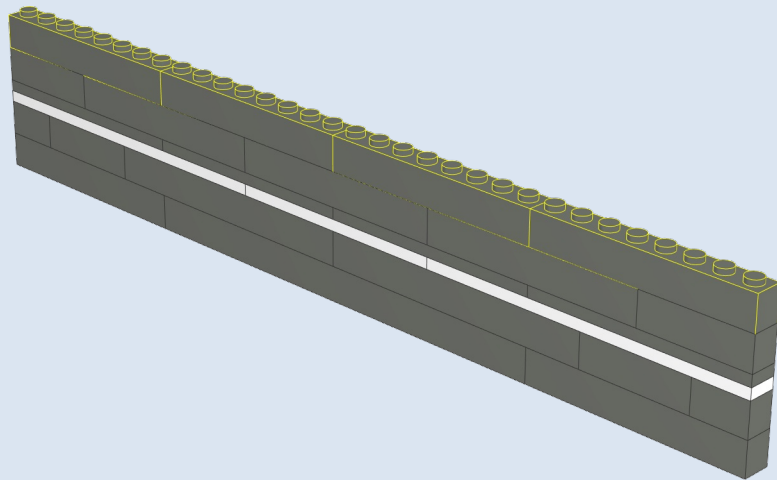

# Moduverse Roadplate v5

INSTRUCTION BY  
**KNUD ALBRECHTSEN**  
[www.snakebyte.dk/lego](http://www.snakebyte.dk/lego)

3

5

9

10

11

12