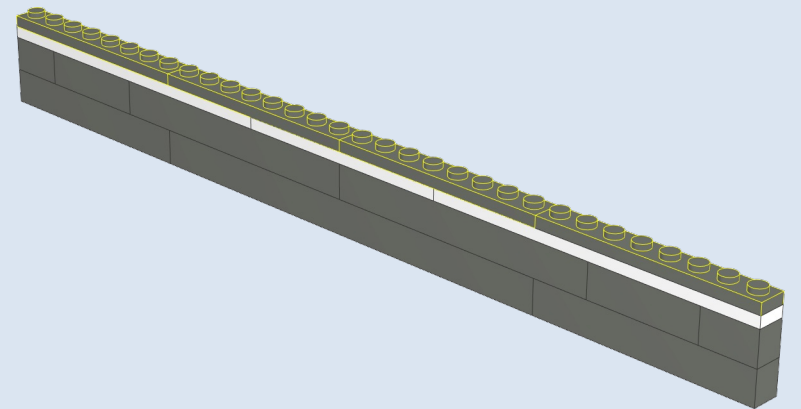

# Moduverse Roadplate v5

INSTRUCTION BY  
**KNUD ALBRECHTSEN**  
[www.snakebyte.dk/lego](http://www.snakebyte.dk/lego)

3

5

9

10

11

12