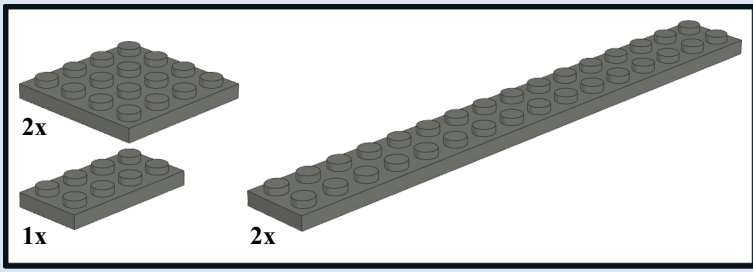

# Moduverse Roadplate v5

INSTRUCTION BY  
**KNUD ALBRECHTSEN**  
[www.snakebyte.dk/lego](http://www.snakebyte.dk/lego)

3

5

9

10

11

12