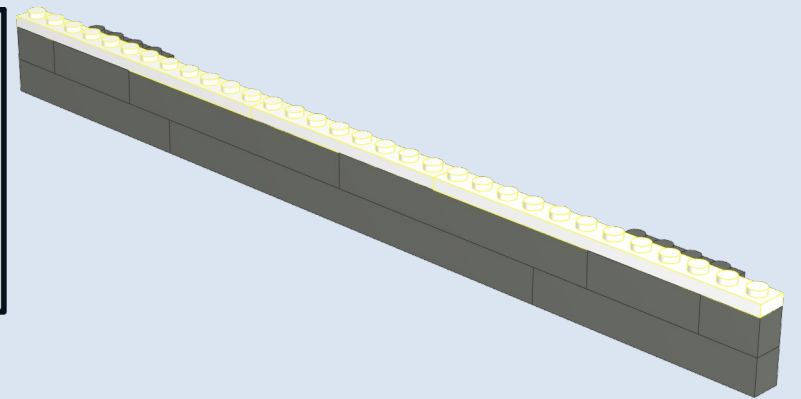

# Moduverse Roadplate v5

INSTRUCTION BY  
**KNUD ALBRECHTSEN**  
[www.snakebyte.dk/lego](http://www.snakebyte.dk/lego)

3

5

9

10

11

12