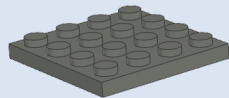

# Moduverse Roadplate v5

INSTRUCTION BY  
**KNUD ALBRECHTSEN**  
[www.snakebyte.dk/lego](http://www.snakebyte.dk/lego)

3

5

9

10

11

12