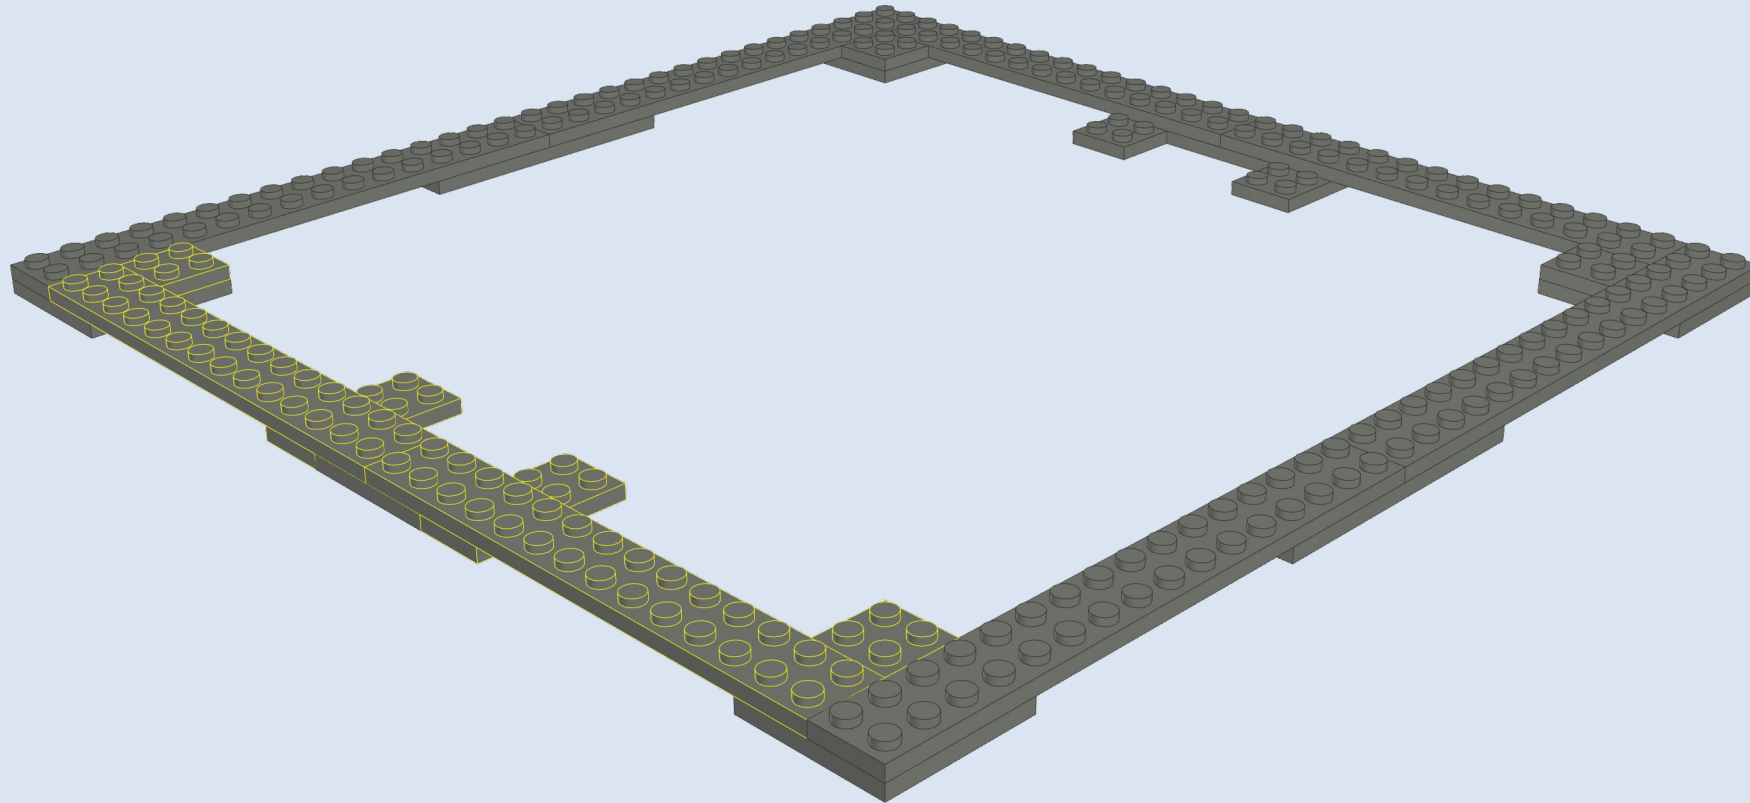

# Moduverse Roadplate v5

INSTRUCTION BY  
**KNUD ALBRECHTSEN**  
[www.snakebyte.dk/lego](http://www.snakebyte.dk/lego)

3

5

9

10

11

12

13

14

15

16

17

18

19

20

21

22

23

24

25

26