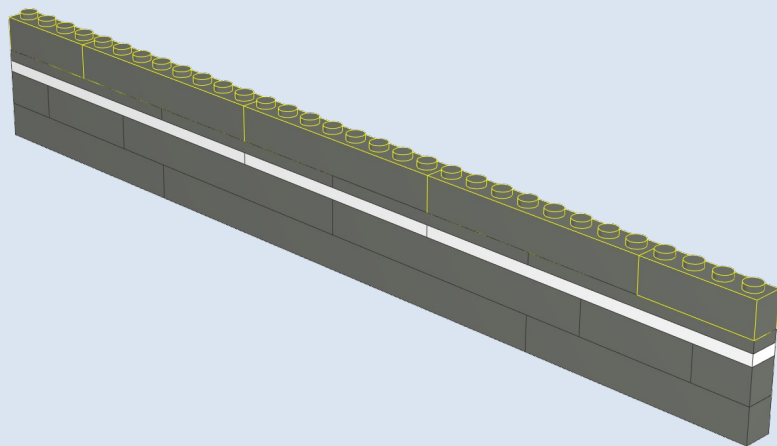

# Moduverse Roadplate v5

INSTRUCTION BY  
**KNUD ALBRECHTSEN**  
[www.snakebyte.dk/lego](http://www.snakebyte.dk/lego)

3

5

9

10

11

12