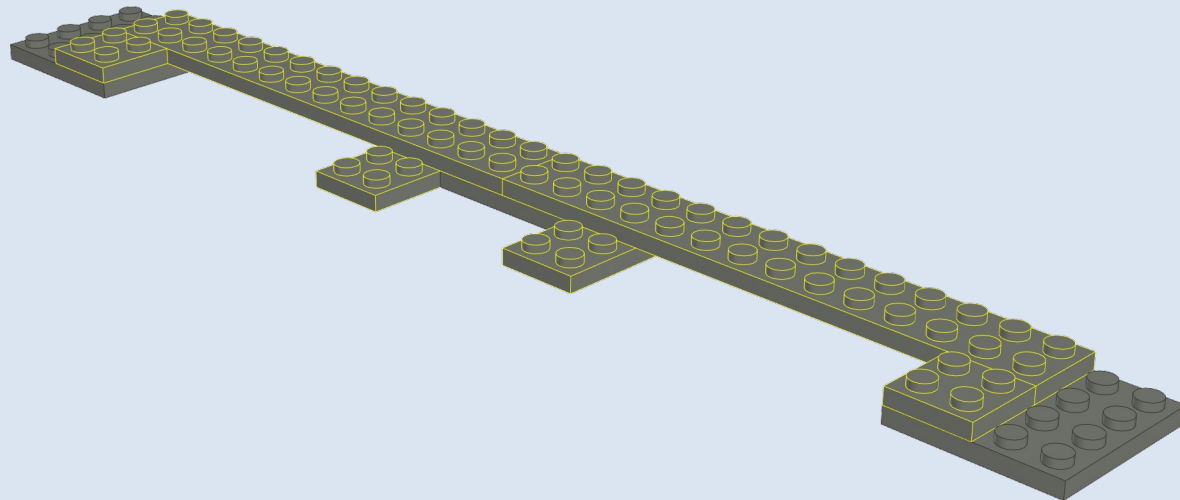

# Moduverse Roadplate v5

INSTRUCTION BY  
**KNUD ALBRECHTSEN**  
[www.snakebyte.dk/lego](http://www.snakebyte.dk/lego)

3

5

9

10

11

12

13

14

15

16

17

18

19

20