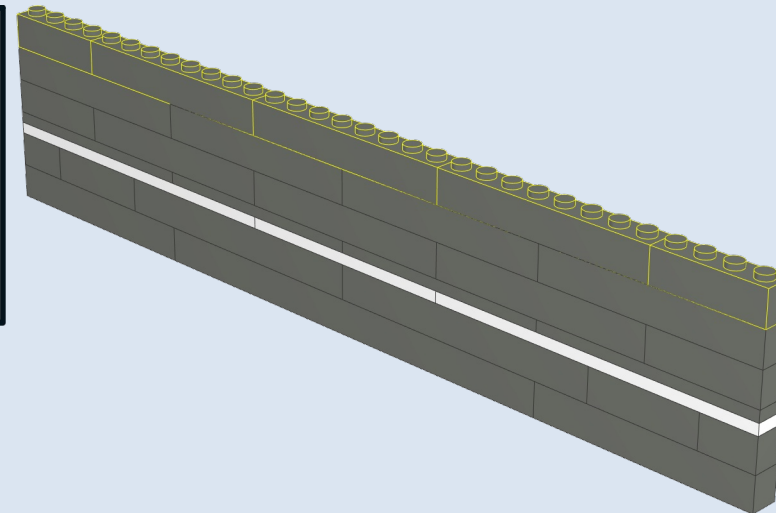

# Moduverse Roadplate v5

INSTRUCTION BY  
**KNUD ALBRECHTSEN**  
[www.snakebyte.dk/lego](http://www.snakebyte.dk/lego)

3

5

9

10

11

12