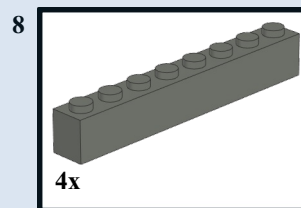

# Moduverse Roadplate v5

INSTRUCTION BY  
**KNUD ALBRECHTSEN**  
[www.snakebyte.dk/lego](http://www.snakebyte.dk/lego)

3

5

9

10

11

12