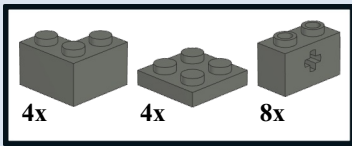

# Moduverse Roadplate v5

INSTRUCTION BY  
**KNUD ALBRECHTSEN**  
[www.snakebyte.dk/lego](http://www.snakebyte.dk/lego)

3

5

9

10

11

12