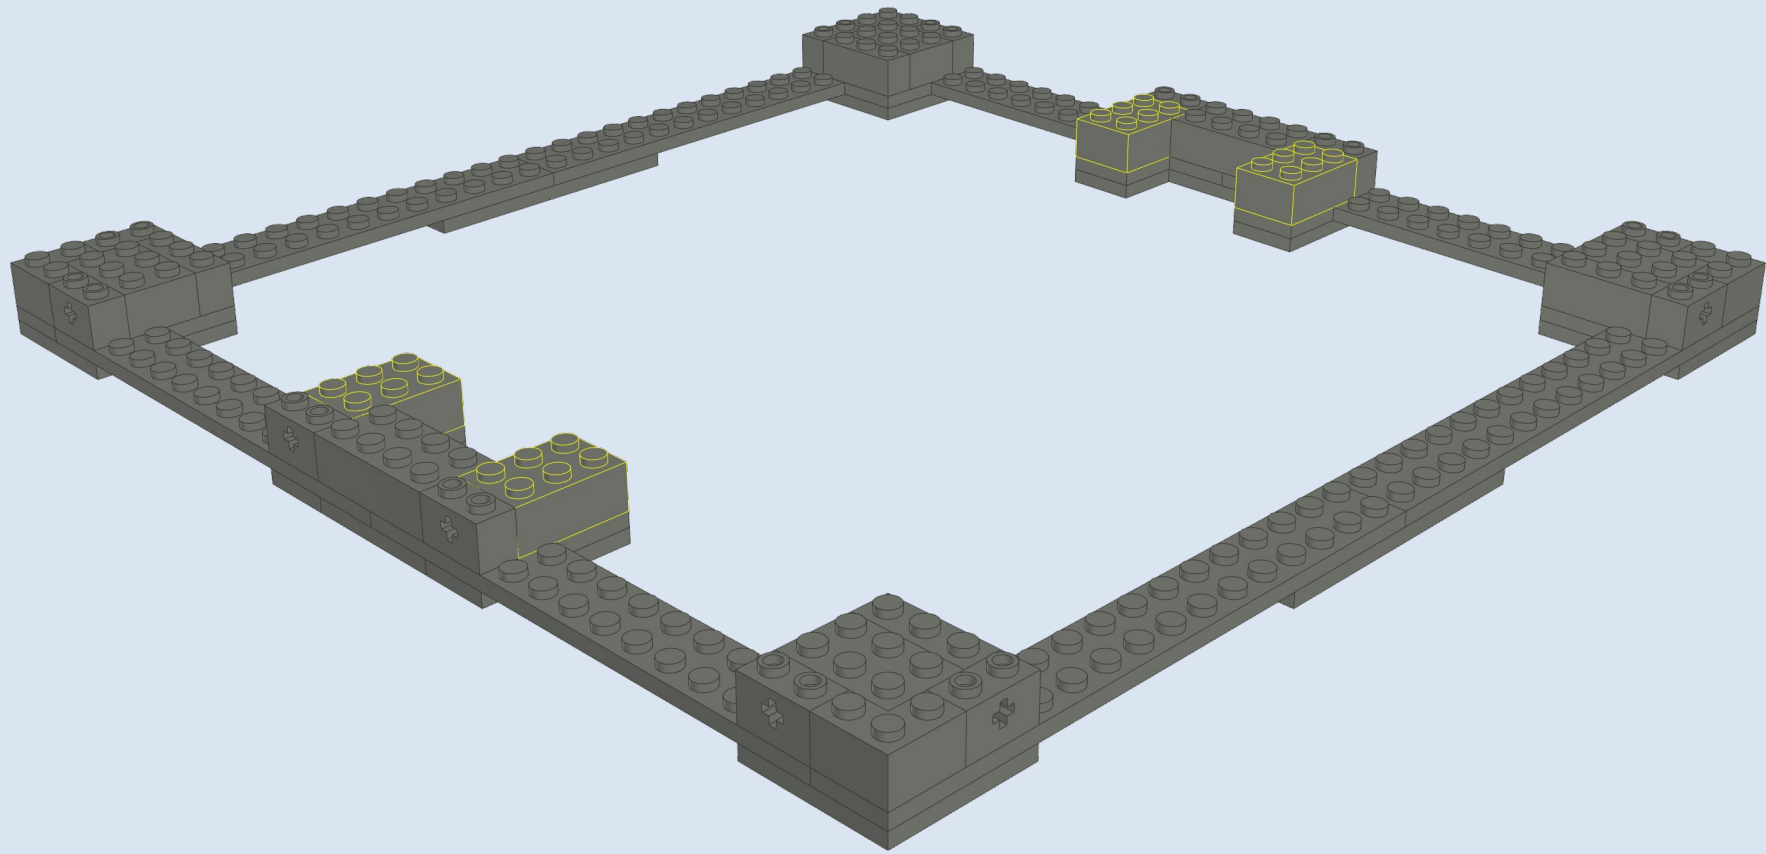

# Moduverse Roadplate v5

INSTRUCTION BY  
**KNUD ALBRECHTSEN**  
[www.snakebyte.dk/lego](http://www.snakebyte.dk/lego)

3

5

9

10

11

12

13

14

15

16

17

18

19

20

21

22

23

24

25

26