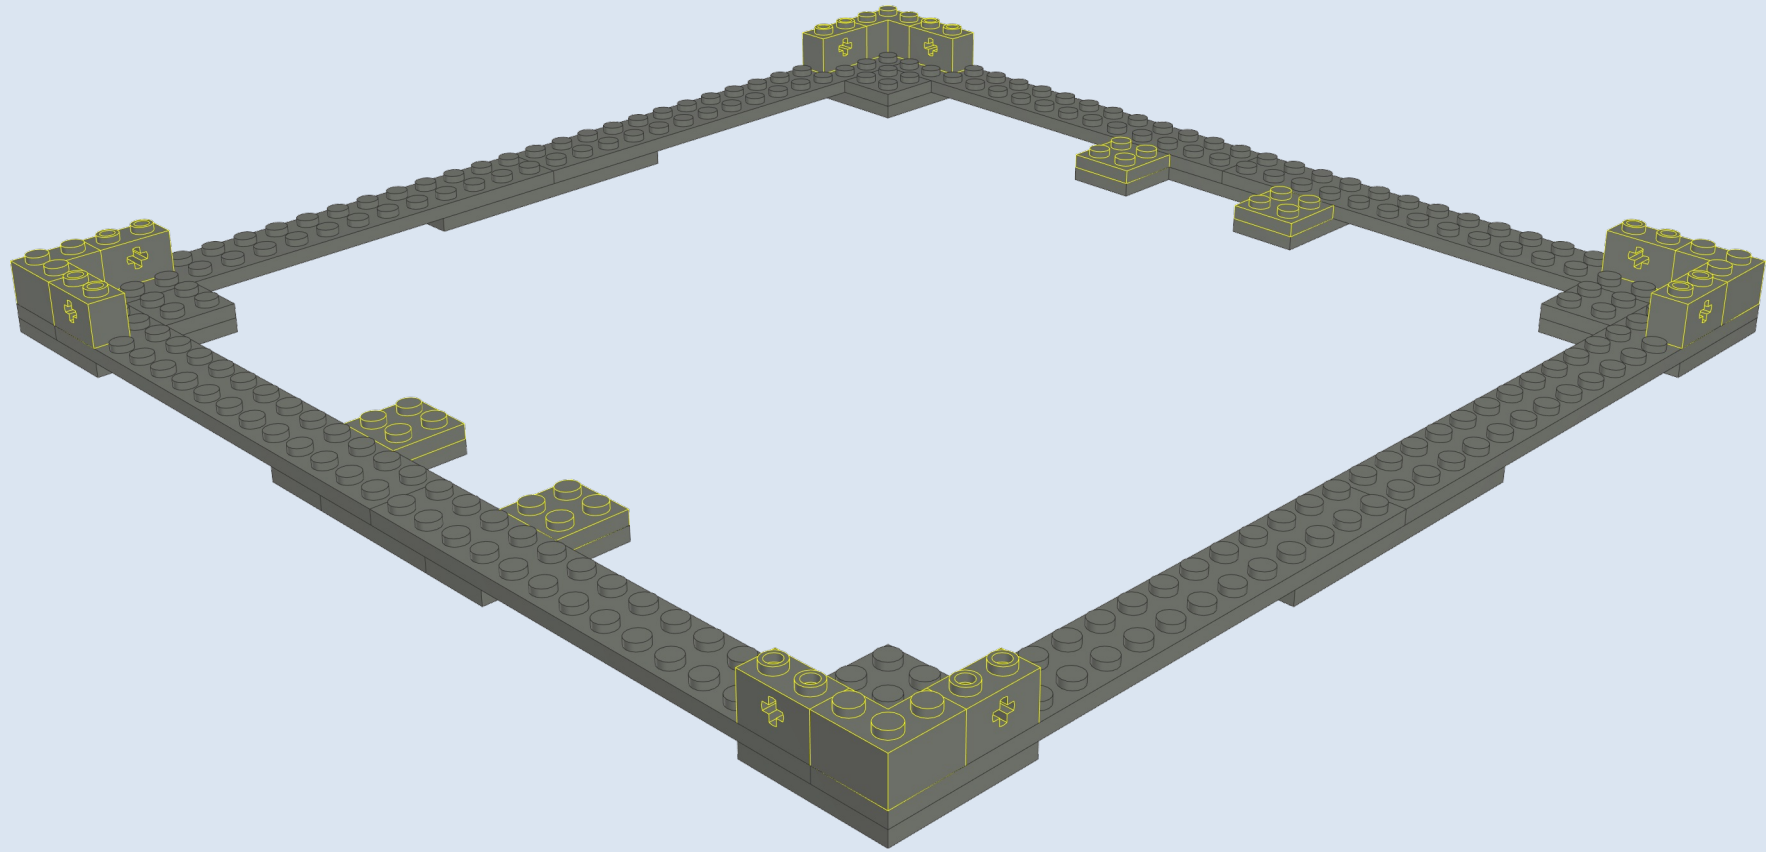

# Moduverse Roadplate v5

INSTRUCTION BY  
**KNUD ALBRECHTSEN**  
[www.snakebyte.dk/lego](http://www.snakebyte.dk/lego)

3

5

9

10

11

12

13

14

15

16

17

18

19

20

21

22

23

24

25

26