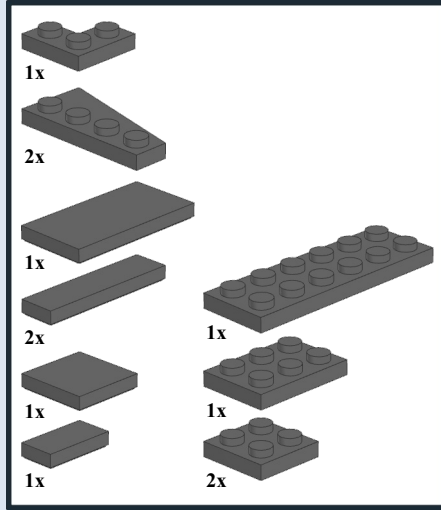

# R104 Switch Right Ballasted BrickTracks

1

2

- 5
-  1x
  -  1x
  -  3x
  -  3x
  -  2x

- 6
-  1x
  -  1x
  -  1x
  -  1x
  -  1x

9

10

11

12

13

14

15

16